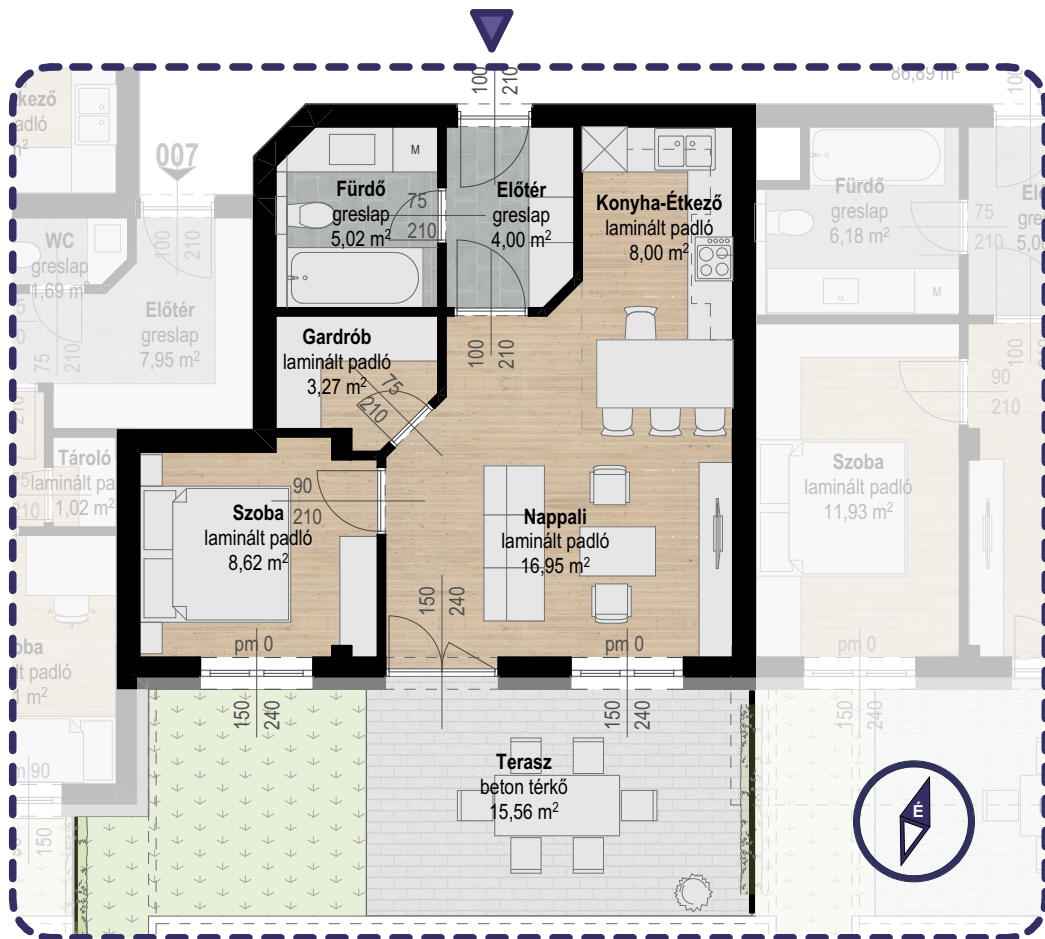

LEVENDULA

LAKÓPARK

006
Lakás

SZINT:
FÖLDSZINT

TERÜLET:
45,86 m²

TERASZ:
15,56 m²

ELHELYEZKEDÉS:

Tatár sor

Megjegyzések:

Torzítás nélküli nyomtatás esetén a rajz 1:100 méretarányú. (1 cm = 1 m)

Főbb jellemzők:

- Fűtés-hűtés: Talajszondás hőszivattyúval mennyezeti és részben padlófűtés-hűtés (nincs radiátor, nem kell klíma)
- Napelem: Napelem és akkumulátor csomag segíti az egyébként is takarékos energiafelhasználásának csökkentését.
- Szerkezet: 25 cm-es téglá, vagy vasbeton falazat + 17 cm grafitos hőszigetelés
- Lift: Modern, 8 személyes felvonó